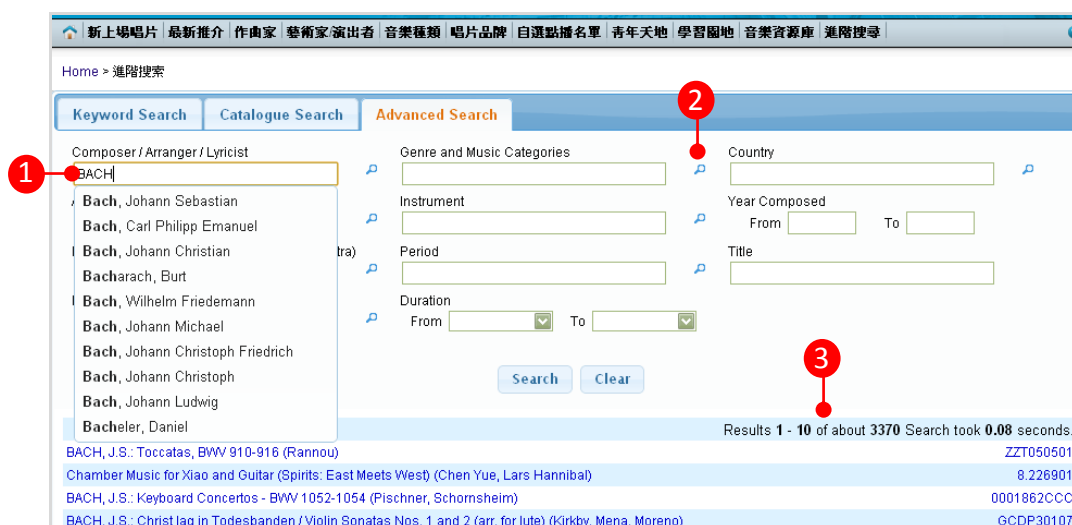

## 六、功能說明

(一)、瀏覽功能：使用者可依據需求，依新上場唱片、最新推介、作曲家、藝術家/演出者、音樂種類、唱片品牌瀏覽相關的唱片資訊。

(二)、檢索功能：提供關鍵字搜尋及進階搜尋兩種查找方式。

1. 關鍵字搜尋：可輸入關鍵字、唱片或樂曲名稱，作曲家/藝術家/演出者的姓名進行查詢。

2. 進階搜尋：
  - (1) 於檢索欄位輸入關鍵詞，資料庫會提供建議詞列表
  - (2) 若不確定相關的關鍵詞，可點選檢索欄位後的 圖示，可透過瀏覽功能來選取適當的關鍵詞。
  - (3) 檢索結果在同一視窗呈現，可直接點選專輯名稱進行樂曲聆聽。

### (三)、專輯聆聽

1. 每一專輯頁面皆標示清楚的導覽路徑，可清楚此專輯的分類資訊。
2. 提供專輯封面及唱片品牌。
3. 可勾選部份樂曲選擇”Play Selections”播放或選擇”Select All”播放整張專輯。
4. 可依網路速度品質，選擇不同的播放品質”CD”、”Near CD” 或”FM”。
5. 若需要單首樂曲的播放路徑，可點選”Show Static URL”。
6. 點選”Share this page”可分享此專輯到社群網絡。